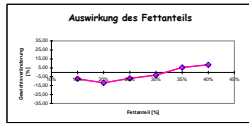

1x Daten , 7x Grafik (2)

NBI

Ein Bild sagt mehr als 1000 Worte

Josef Haas

7