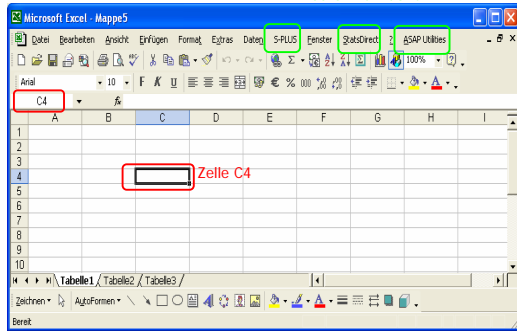

MS Excel

NBI

Add-on Funktionen

MS Excel – Inhalt von Zellen

NBI

- Zahlen: 7 1,3 $\frac{3}{4}$ 1,45E+05
- Datum: (=Anzahl der Tage seit 1.1.1900)
- Text
- Logische Variable: WAHR FALSCH
- Matrix
- Grafik
- Formel: =3+4
 =SUMME(A2:B4)
 =vorname&" "&famname

Ein Bild sagt mehr als 1000 Worte

Josef Haas

2

Zellen

NBI

- Jede Zelle besteht aus
 1. Inhalt
 2. Format
- Geben Sie die Zahl 1,2 ein → die Zelle wird als Zahl formatiert
- Geben Sie 1.2 ein → die Zelle wird als Datum formatiert
- Versuchen Sie jetzt in diese Zelle die Zahl 1,2 einzugeben → das Ergebnis ist wieder ein Datum